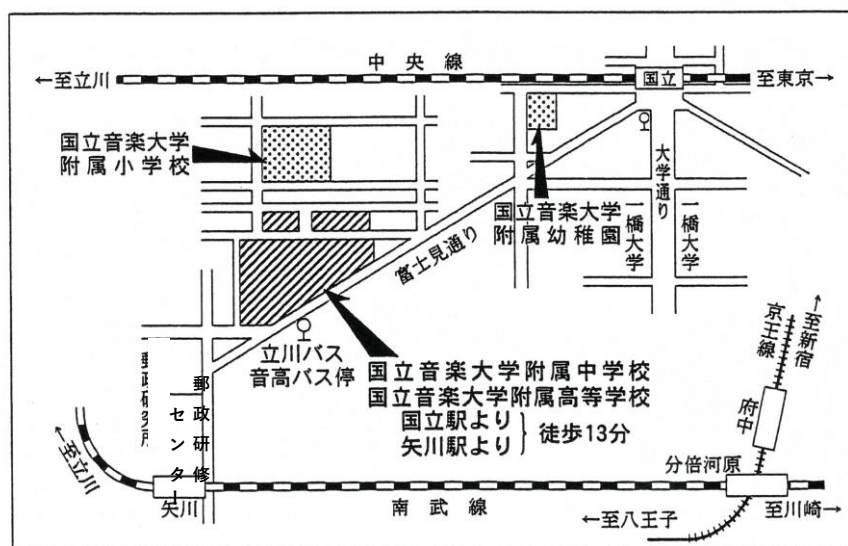

音中では安心して学校に通えるように、日々感染症対策を行っています。
受講生、保護者の皆様にも安心して来校していただくためにご協力をお願いしています。

- ① 受付時の検温(体調がすぐれない方、体温37.5℃以上ある方は受講をご遠慮ください)
- ② マスクの着用(主楽器によっては、レッスン中は外します)
- ③ 管楽器、声楽、視唱では受講生と指導教員の間にパーティションを設置
- ④ こまめな消毒と換気(レッスンが一人終わるごとに実施)
- ⑤ こまめな手洗い(受付後やレッスン前後など、お気づきの時)

2022年度 夏期受験準備音楽講習会実技レッスン担当について

1. ◎ 実技レッスン担当については、裏面に掲載しておりますが、ホームページでもご覧いただけます。
   なお、記されていない楽器については、お問い合わせください。

お知らせ

1. ◎ 実技レッスンは、保護者の方も入室できます。
2. ◎ 「宿泊施設案内」をご希望の方は、ホームページをご覧ください。
3. ◎ 本校では駐車場を準備しておりませんので、ご来校の際は、公共の交通機関をご利用ください。
4. ◎ 本校では夏期受験準備講習会実施にあたり、受講を希望する方々からいただいた個人情報については、講習会業務以外に使用することはありません。
5. ◎ 6月25日(土)、本校ホームページにて2023年度入学試験の実技課題曲について発表いたします。

交通案内

■JR中央線 国立駅南口下車

- ・富士見通りを徒歩13分
- ・「国立駅南口」バス停(1)より乗車「音高」下車

■JR南武線 矢川駅下車

- ・徒歩13分
- ・矢川駅前バス停より国立駅南口行(音高まわり)乗車「音高」下車