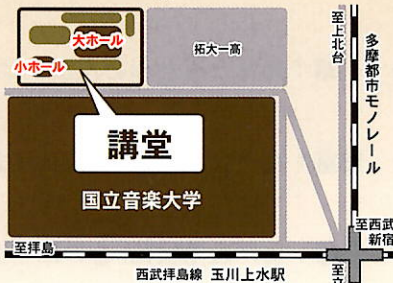

♪2022年12月13日(火) Access map

合唱

午前の部

11:45 開演 [11:15 開場]

午後の部

15:45 開演 [15:15 開場]

国立音楽大学講堂  
大ホール〈入場無料〉

西武拝島線・多摩都市モノレール  
「玉川上水」

下車徒歩8分(駐車場はありません)

マップダウンロード(PDF)

たましんRISURUホール  
(立川市民会館)

国立音楽大学講堂

主催 国立音楽大学附属中学校・高等学校PTA

●お問い合わせ 国立音楽大学附属中学校・高等学校 Tel: 042-572-4111 Fax: 042-573-7962

<http://www.kunion.ed.jp/>