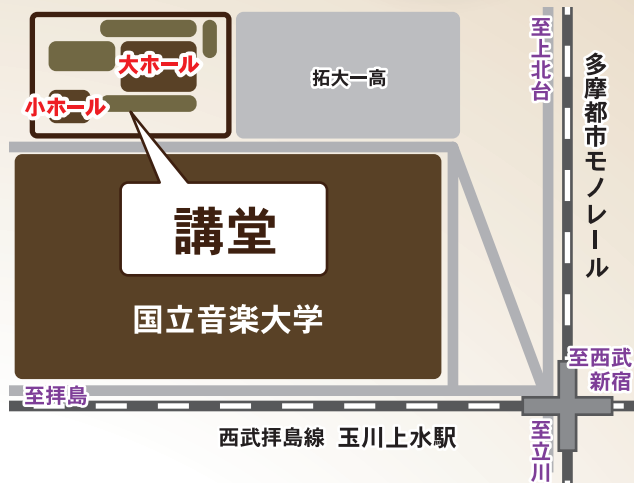

# くにたち音楽会

The 64th Kunitachi Concert

Solo & Ensemble / Chorus

♪ 2016年12月18日(日)

ソロ・アンサンブル

14:00 開演 [ 13:30 開場 ]

国立音楽大学講堂 小ホール <入場無料>

Access map

♪ 2016年12月19日(月)

合唱

14:00 開演 [ 13:30 開場 ]

国立音楽大学講堂 大ホール <入場無料>

西武拝島線・多摩都市モノレール  
「玉川上水」下車 徒歩8分 (駐車場はありません)

主催 国立音楽大学附属中学高等学校PTA

●お問い合わせ 国立音楽大学附属中学高等学校 Tel: 042-572-4111 Fax: 042-573-7962

<http://www.kunion.ed.jp/>