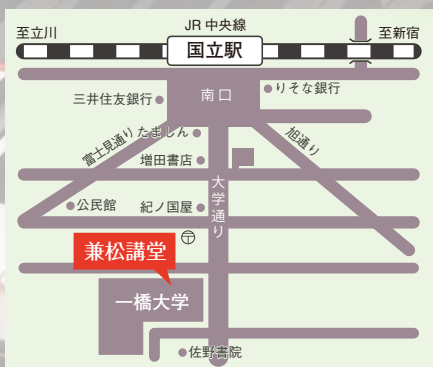

東京芸術大学音楽学部附属音楽高等学校

フルート : 山本 英 ピアノ : 角野 未来
C. ライネッケ / フルード協奏曲 作品 283

兼松講堂 (一橋大学)

JR 国立駅徒歩 6 分

整理券お申し込み方法

整理券は国立音楽大学附属高等学校の窓口で配布いたします。

必要事項 : 氏名・連絡先・希望枚数
受付期間 : 7月20日(水) ~ 10月3日(月)
(土日祝日及び8月5日~19日を除く)
申込先 : 国立音楽大学附属高等学校
〒186-0005 東京都国立市西 2-12-19
Tel : 042-572-4111 (代) Fax : 042-573-7962