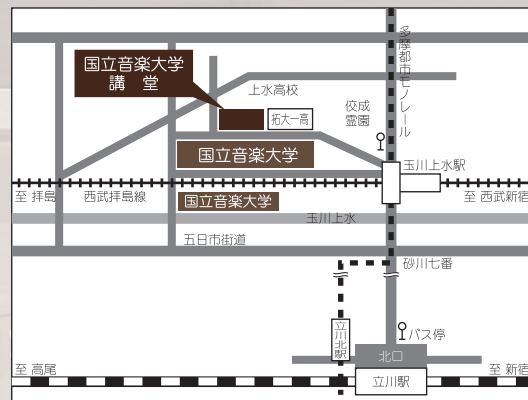

# The 63th Kunitachi Concert

第63回

# くにたち音楽会

2015年12月17日(木)

合唱の部

開演：14:00 開場：13:30

国立音楽大学講堂 大ホール <入場無料>

2015年12月19日(土)

ソロ・アンサンブルの部

開演：14:00 開場：13:30

国立音楽大学講堂 小ホール <入場無料>

西武拝島線・多摩都市モノレール  
「玉川上水」下車 徒歩8分  
(駐車場はありません)

主催 国立音楽大学附属中学校高等学校PTA

●お問合せ 国立音楽大学附属中学校高等学校 Tel:042-572-4111 Fax:042-573-7962 <http://www.kunion.ed.jp/>