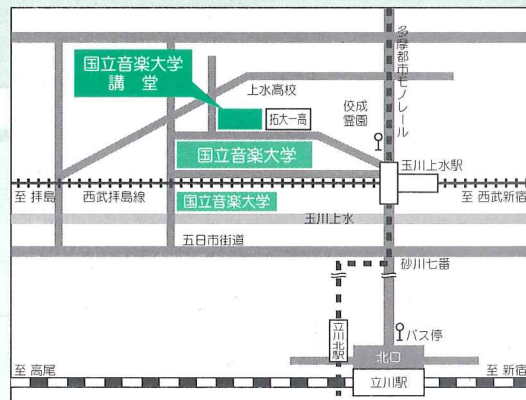

国立音楽大学附属中学校高等学校

The 62th Kunitachi Concert

第62回

くにたち音楽会

2014年12月17日(水)

ソロ・アンサンブルの部

開演：14:00 開場：13:30

国立音楽大学講堂 小ホール <入場無料>

2014年12月18日(木)

合唱の部

開演：14:00 開場：13:30

国立音楽大学講堂 大ホール <入場無料>

西武拝島線・多摩都市モノレール
「玉川上水」下車 徒歩8分
(駐車場はありません)

主催 国立音楽大学附属中学校高等学校PTA

●お問合せ 国立音楽大学附属中学校高等学校 Tel:042-572-4111 Fax:042-573-7962 <http://www.kunion.ed.jp/>

演奏曲目