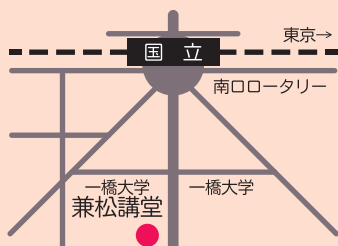

KUNITACHI College of Music Senior High School The 10th Invitation Concert

国立音楽大学附属高等学校

第10回 招待演奏会

第10回記念特別演奏 ヴァイオリン：星野 沙織 (第1回演奏会出演)

国立音楽大学附属高等学校

フルート：近藤 梓 ピアノ：森 遥香
E. パートン 《フルートとピアノのためのソナチネ》

打楽器：小山 大凱
K. ヴォランズ 《小さな毛布で眠る女》

東京都立総合芸術高等学校

クラリネット：平塚 太一 ピアノ：沼倉 慶菜
S. プロコフィエフ 《ヴァイオリンソナタ 第2番 Op.94 第2・3・4楽章》

桐朋女子高等学校音楽科

ヴァイオリン：北田 千尋 ピアノ：稲川 瑞穂
M. ラヴェル 《ツイガーマ》

上野学園高等学校

ハープ：小嶋 玲奈
G.F. ヘンデル (M. グランジャーニ編曲)
《プレリュードとトッカータ》
M. トウルニエ 《妖精》

武蔵野音楽大学附属高等学校

フルート：青木 彩香 小山 瑞生 ピアノ：當間 舞
F. ドップラー 《アンダンテとロンド Op.25》

東京音楽大学付属高等学校

ヴァイオリン：関 朋岳 ピアノ：柳瀬 直子
H. ヴィエニヤフスキ 《「ファウスト」による華麗なる幻想曲 Op.20》

2014年

11月8日(土) 14:00開演 13:20開場

入場無料(要整理券)/全席自由

兼松講堂 (一橋大学)

JR国立駅より徒歩6分

主催：国立音楽大学附属高等学校 共催：国立市

整理券お申し込み方法

整理券は国立音楽大学附属高等学校の窓口で配布いたします。

必要事項：郵便番号・住所・氏名・電話番号・希望枚数

受付期間：9月22日(月)～10月31日(金) (土日を除く)

申込先：国立音楽大学附属高等学校

〒186-0005 国立市西2-12-19

Tel.042-572-4111(代) Fax.042-573-7962

※就学前のお子様のご同伴・ご入場はご遠慮下さい。

※曲目等は都合により変更になる場合があります。