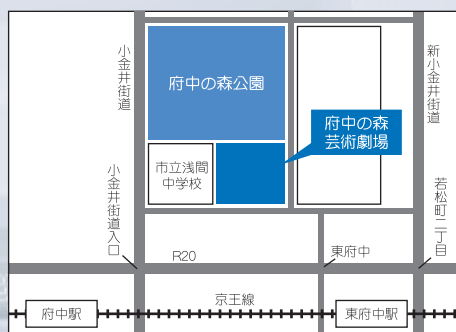

# くにとち音楽会

2013年12月19日(木)

ソロ・アンサンブルの部

開演：14:00 開場：13:30

国立音楽大学講堂 小ホール

西武拝島線・多摩都市モノレール「玉川上水」下車 徒歩8分 (駐車場はありません)

＜入場無料＞

2013年12月20日(金)

合唱の部

開演：15:30 開場：15:00

府中の森芸術劇場 どりーむホール

府中市浅間町1-2 042-335-6211(代) 京王線東府中駅 北口下車徒歩7分

主催 国立音楽大学附属中学校・高等学校PTA

●お問合せ 国立音楽大学附属中学校・高等学校 Tel:042-572-4111 Fax:042-573-7962 <http://www.kunion.ed.jp/>