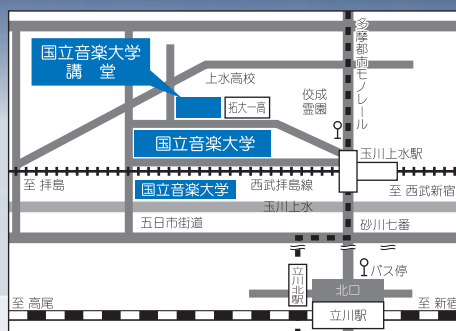

## 第61回

# くにとち音楽会

2013年12月19日(木)

ソロ・アンサンブルの部

開演：14:00 開場：13:30

国立音楽大学講堂 小ホール

西武拝島線・多摩都市モノレール「玉川上水」下車 徒歩8分 (駐車場はありません)

＜入場無料＞

2013年12月20日(金)