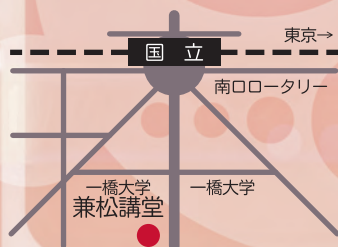

上野学園高等学校 ピアノ：古賀 小百合
M.ラヴェル／夜のガスパールより III. スカルボ

東京都立総合芸術高等学校 トロンボーン：岡田 亜里 ピアノ：井尻 遥
J.ジョンゲン／アリアとポロネーズ Op.128

2013年 10月6日(日) 14:00開演 13:30開場

入場無料(要整理券)／全席自由

兼松講堂(一橋大学)

JR国立駅より徒歩6分

整理券お申し込み方法

整理券は国立音楽大学附属高等学校の窓口で配布いたします。
必要事項：郵便番号・住所・氏名・電話番号・希望枚数(お一人様2枚まで)
受付期間：2013年7月19日(金)～9月26日(木)(土休日を除く)
申込先：国立音楽大学附属高等学校
〒186-0005 国立市西2-12-19
Tel.042-572-4111(代) Fax.042-573-7962
※受付期間であっても、定員に達し次第受付を終了させていただきますので、あらかじめご了承ください。
※就学前のお子様のご同伴・ご入場はご遠慮下さい。
※曲目等は都合により変更になる場合があります。