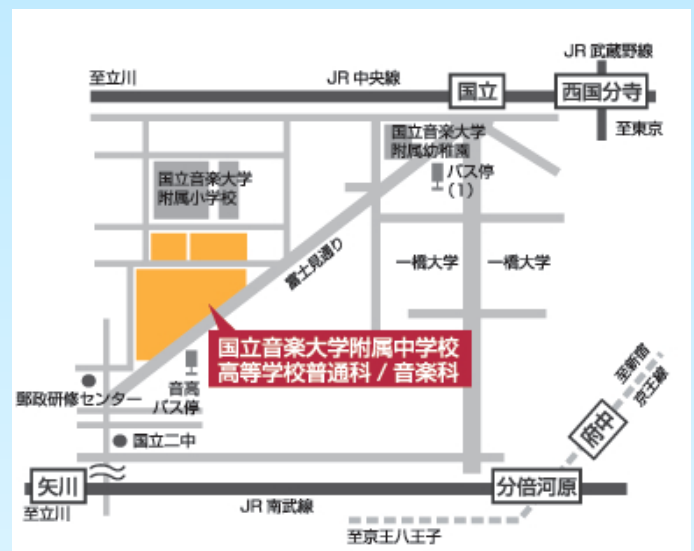

国立音楽大学附属中学校

学校説明会

第2回

平成29年 8月26日(土)

予約不要

時間：14:00 受付開始：13:30

プログラム

- ♪ 音中生（在校生）による学習発表
- ♪ 本校の特徴、入試について
- ♪ 校舎見学、個別相談

今後の予定

9月23日(土)、24日(日)：文化祭「芸術祭」

10月15日(日)：KUNION 講座

11月3日(金・祝)：学校説明会

「生徒による学校紹介」

11月25日(土)：KUNION 講座

12月2日(土)：学校説明会

「卒業生による話と演奏」

1月14日(日)：KUNION 講座

※KUNION 講座は初回予約が必要です。

冬期受験準備講習会

12月26日(火)・27日(水)

※事前申し込み制です。

国立音楽大学附属中学校

〒186-0005 東京都国立市西2-12-19 Tel: 042-572-4111 Fax: 042-573-7962

JR 中央線国立駅より徒歩13分 JR 南武線矢川駅より徒歩13分 <http://www.kunion.ed.jp/>